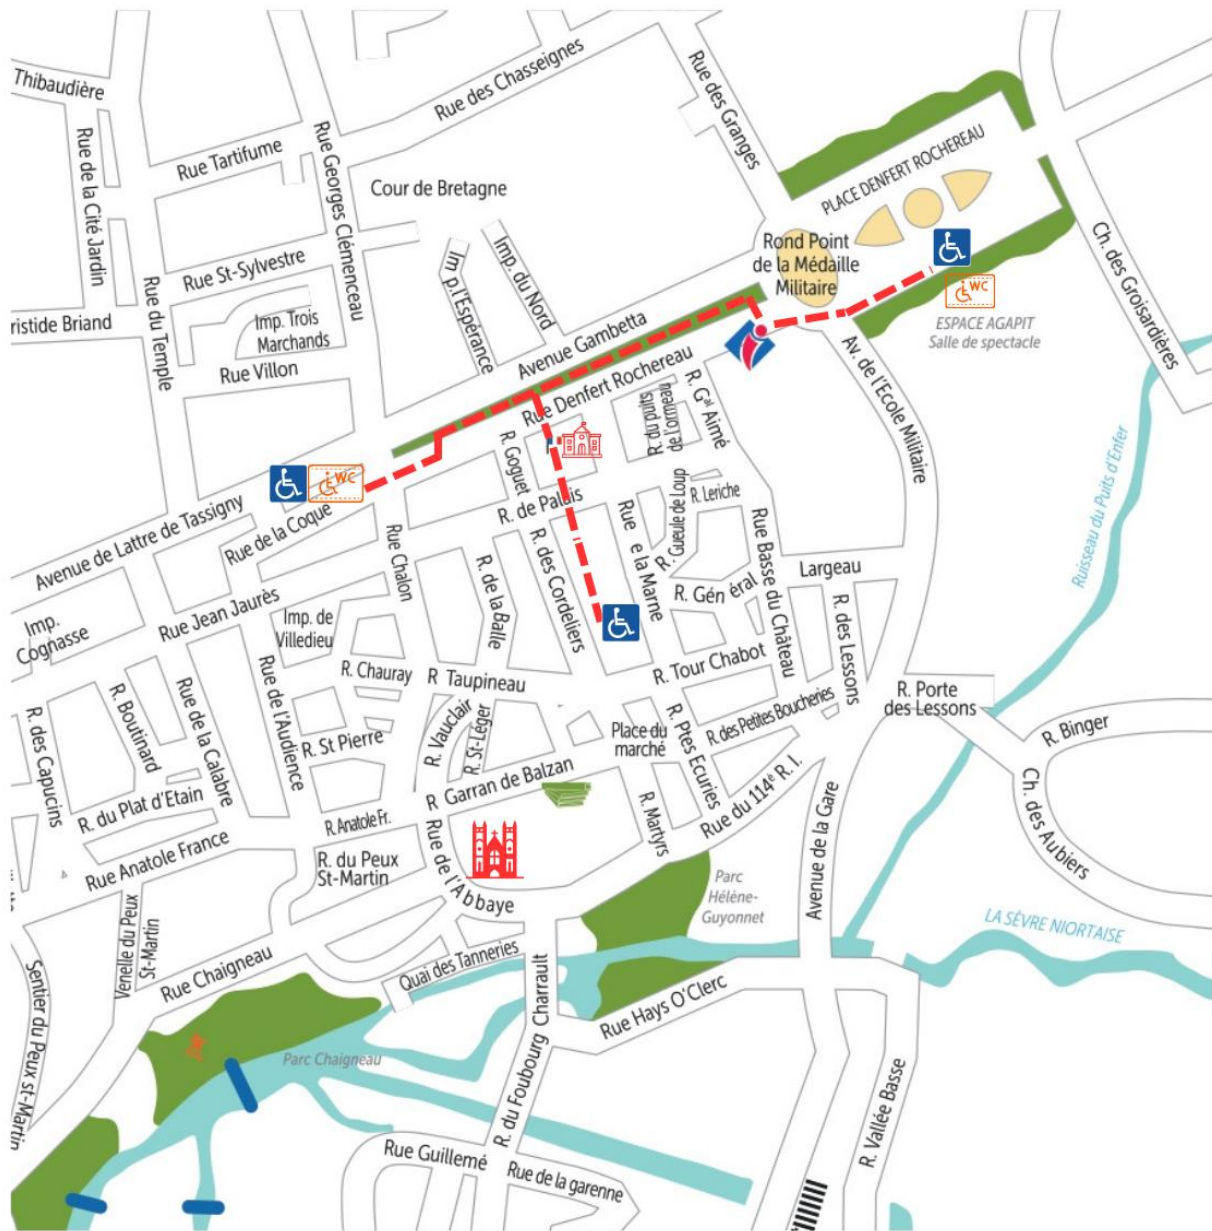

Places PMR et WC accessibles à proximité de l'Office de Tourisme Haut Val de Sèvre Saint-Maixent-l'École

- Office de Tourisme Haut Val de Sèvre
- Parking PMR
- Toilettes accessibles PMR
- Cheminement conseillé pour rejoindre l'Office de Tourisme